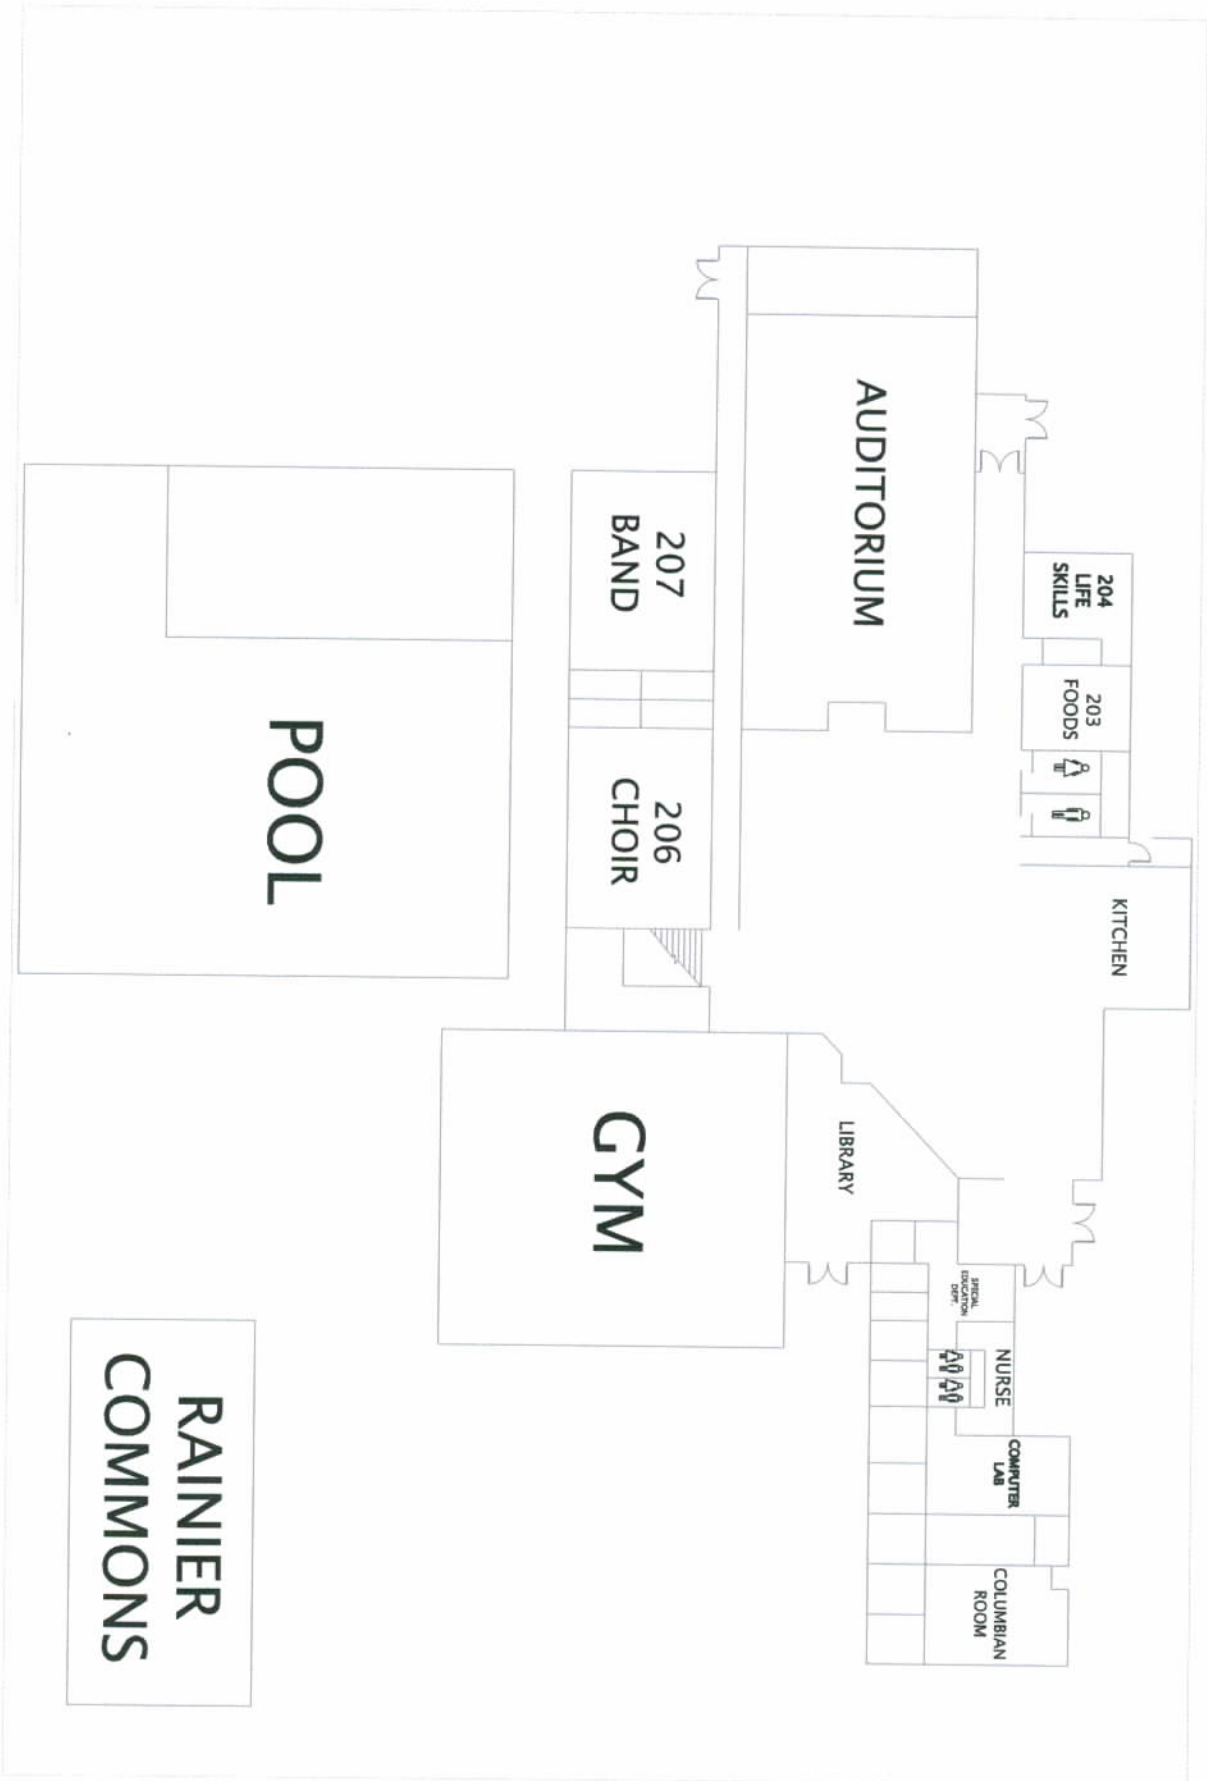

# RAINIER JR/SR HIGH SCHOOL

MOD X

MOD Z MOD Y

MOD W

MOD S MOD T

MOD U MOD V

HPE  
GYM

HUDSON PARK  
ELEMENTARY SCHOOL

**RAINIER  
COMMONS**

**POOL**

**GYM**

**AUDITORIUM**

**207  
BAND**

**206  
CHOIR**

**204  
LIFE  
SKILLS**

**203  
FOODS**

**KITCHEN**

**LIBRARY**

**APRIL  
OFFICE**

**NURSE**

**COMPUTER  
LAB**

**COLUMBIAN  
ROOM**