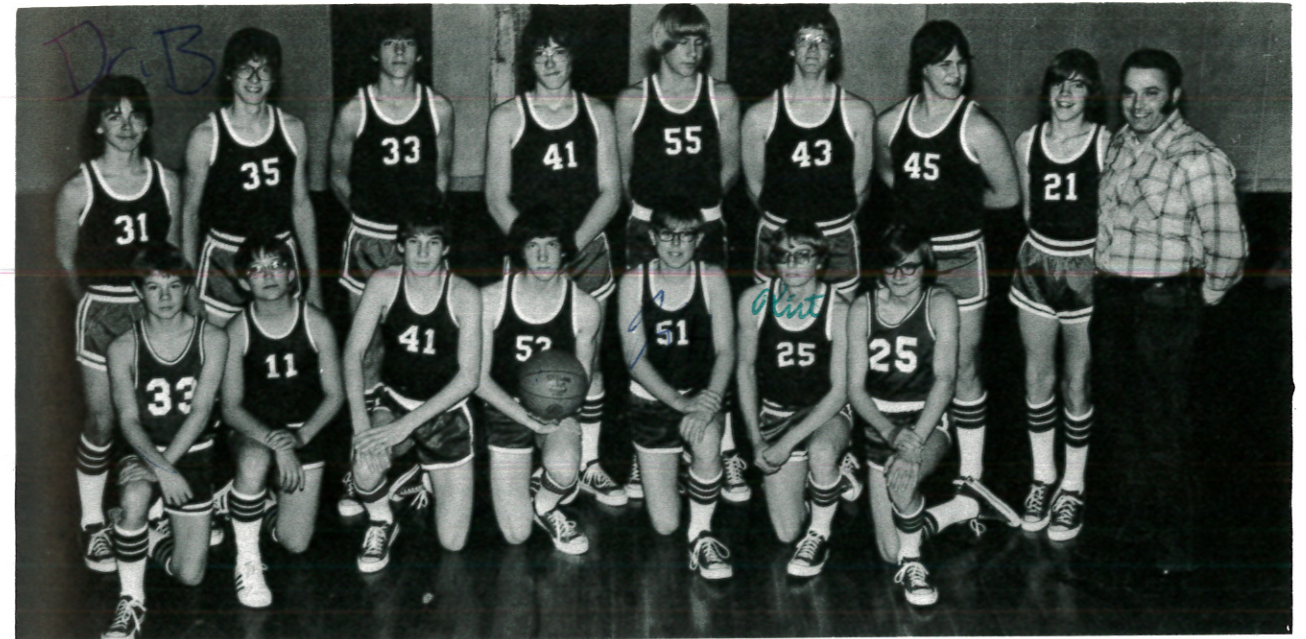

Back row L to R: B. Sizemore, R. Pula, R. Duresky, T. Bowe, C. Larson, W. Lindquist, D. Hudec, S. Persons, Mr. Maynard. Front row: A. Joelson, R. Jansen, D. Van Asch, J. Mastin, K. Hufnagle, C. Petron, B. Espeland.