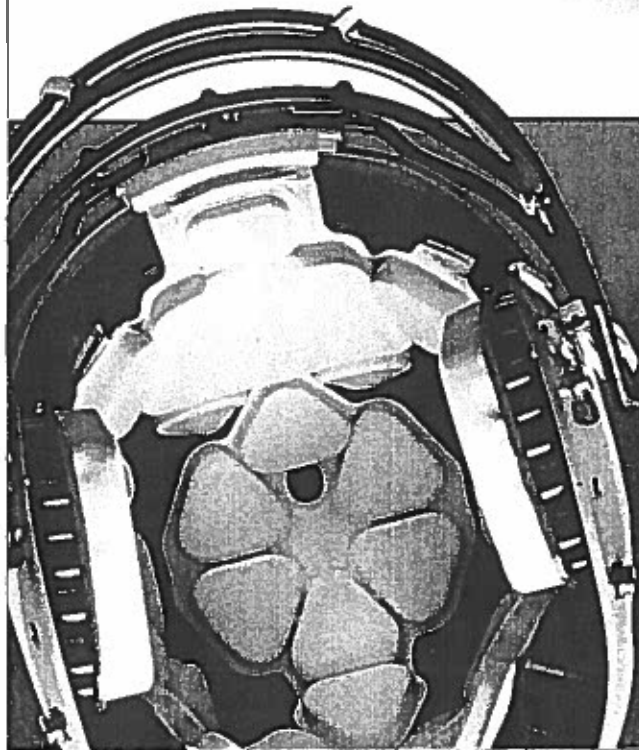

**LARGE**  
 ITEM # 2045015CCC  
 HEAD SIZE 7 - 7 1/2  
 CIRCUMFERENCE 22 - 23 1/2"

**X-LARGE**  
 ITEM # 2045016CCC  
 HEAD SIZE 7 1/2 - 8  
 CIRCUMFERENCE 23 1/2 - 25"

<p><b>ABS PLASTIC</b></p>	<p><b>LARGE STANDOFF</b></p>	<p><b>RAISED EYEBROW FACEGUARD</b></p>	<p><b>SOFT CUP CHIN STRAP</b></p>
<p><b>MADE IN THE USA</b></p>	<p><b>SINGLE LAYER TPU</b></p>	<p><b>SUREFIT AIRLINER</b></p>	<p><b>AIR MAXX TPU JAW PADS</b></p>
<p><b>MECHANICALLY ATTACHED TPU</b></p>	<p><b>TWIST RELEASE SYSTEM</b></p>	<p><b>VALVE ATTACHMENT SYSTEM</b></p>	<p><b>PLASTIC BUCKLES</b></p>